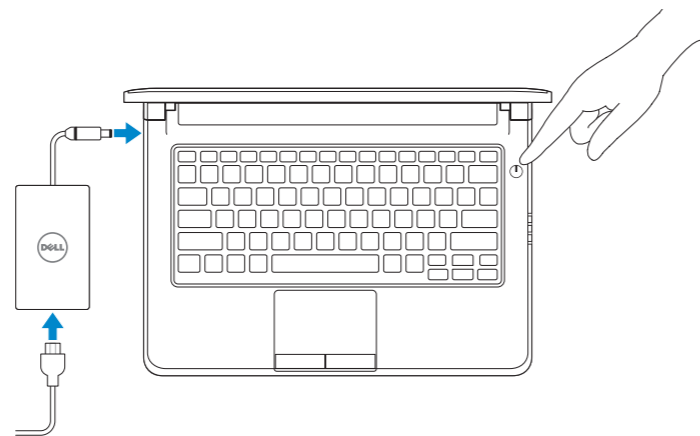

Latitude 13

Education Series

Quick Start Guide

Guía de inicio rápido

1 Connect the power adapter and press the power button

Conecte el adaptador de energía y presione el botón de encendido

2 Finish Windows 10 setup

Finalice la configuración de Windows 10

Enable Support and Protection

Active Soporte y protección

Connect to your network

Conéctese a una red

NOTE: If you are connecting to a secured wireless network, enter the password for the wireless network access when prompted.

NOTA: Si se conecta a una red inalámbrica segura, introduzca la contraseña para la red inalámbrica cuando se le solicite.

Sign in to your Microsoft account or create a local account

Inicie sesión en su cuenta de Microsoft o cree una cuenta local